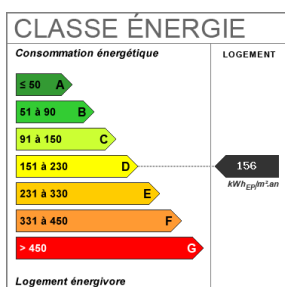

Fenêtres	Double Vitrage
Salle(s) de bains	1
WC	1
Cuisine	Equipée
Type Chauffage	Individuel
Mode Chauffage	Gaz
Eau chaude	Chaudière
Etat intérieur	Très bon
Date ERP	2024-10-14 23:07:58
Diagnostic Energétique	Oui
Conso Energ	156 kWh/m2 par an

Bilan énergétique

Photos du bien